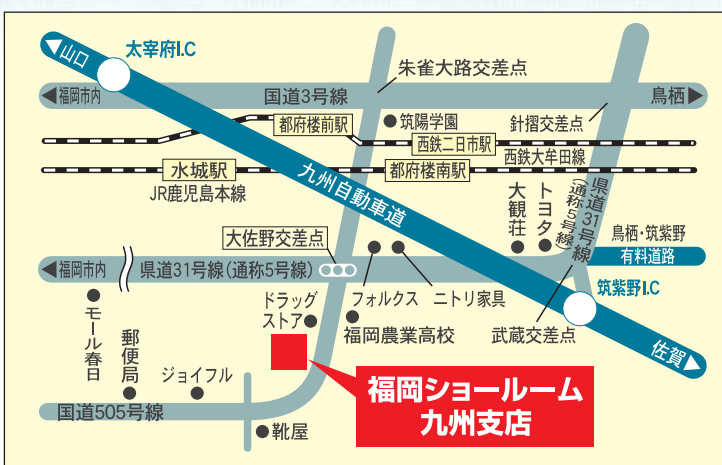

〈サンクススペースII〉
朝日を感じながら朝食を...
いろんな使い方ができる
もう一つのリビングスペース。

〈ガーデンラウンジCOCOMA〉
ティータイムをもっと楽しく!
オープンテラスで
さり気ない目隠し効果も◎。

- 太宰府I.C出口より大野城方面へ車で約20分
 - 筑紫野I.Cより車で約10分
 - 大佐野交差点より車で約3分
- 近隣に臨時駐車場が
ございます。

TOEX 福岡ショールーム
太宰府市大字大佐野481-3 **TEL.092-925-1210**
●営業時間/10:00~18:00 ●定休日/水曜日
●「福農前」バス停下車徒歩1分
<http://www.toex.co.jp>